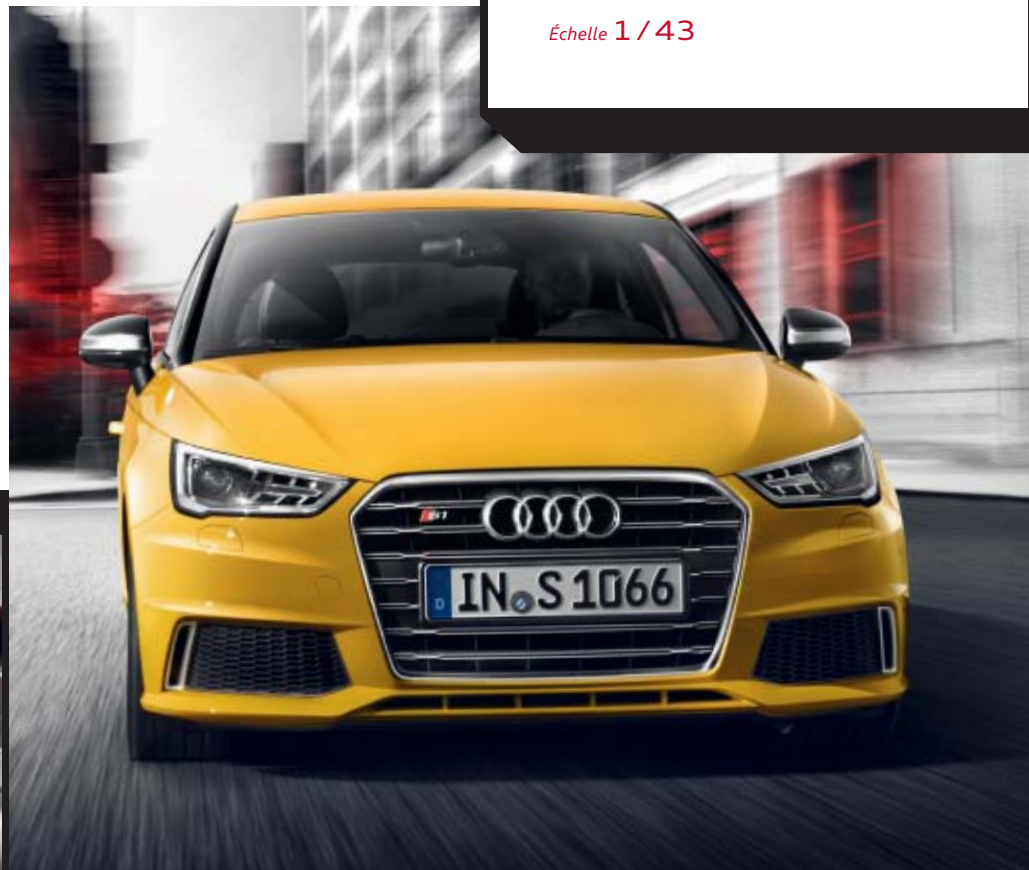

Échelle 1 / 43

Audi S1 Sportback

Année de fabrication 2014

Fabricant Premium ClassiXXs

Limitée à 500 exemplaires¹

⑤  *Jaune Vegas*
501.14.110.23 CHF 139.00

Échelle 1 / 43

¹ Livraison dans la limite des stocks disponibles.